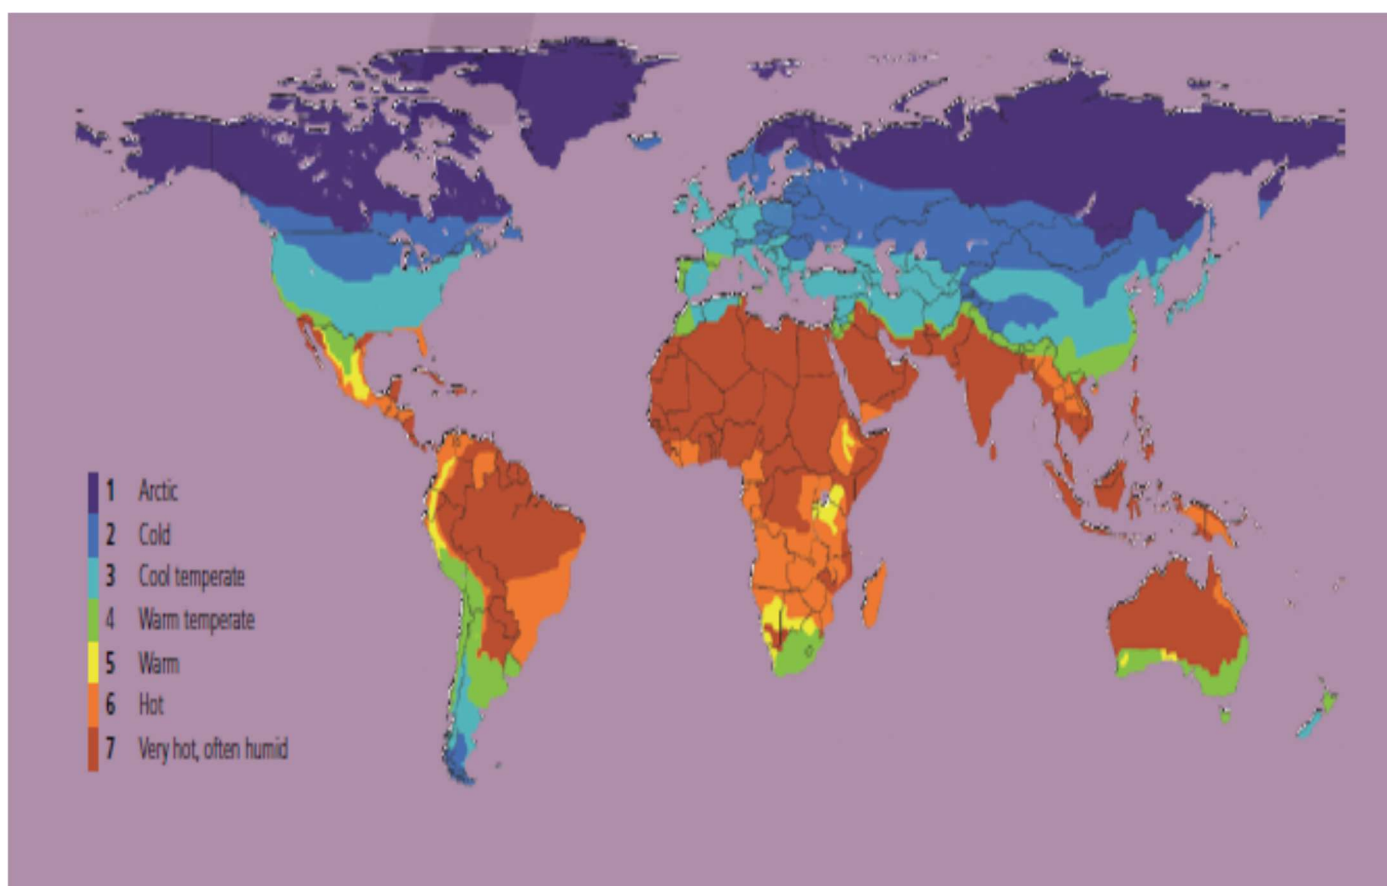

Klimatické zóny pro pasivní domy

Společnost Pražák s.r.o. vyrábí okna, která jsou certifikována v Passive House Institut, Darmstadt, Německo pro chladnou zónu (2). Na mapce je označena tmavě modrou barvou.

- 1) Arktická
- 2) Chladná**
- 3) Mírně chladná
- 4) Mírně teplá
- 5) Teplá
- 6) Horká
- 7) Velmi horká – často s velkou vlhkostí vzduchu

Zdroj: **Passive House Institut**
Darmstadt, Německo